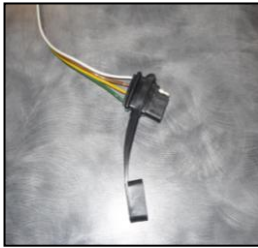

Pare-choc Aéro
Aero Bumper
#99-RA-102
249.95$