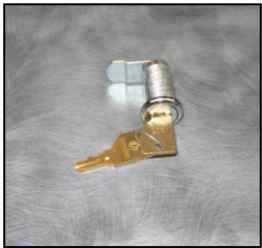

**Plaque prise 12 volts  
12 volts support**  
#55-PLA12V  
10.50\$

**Support à glacière  
Cooler rack**  
#55-supgla  
68.95\$

**Glacière électrique  
Electric cooler**  
#99-37-0166-0  
119.95\$

**Adaptateur glacière  
Cooler adaptor**  
#99-AC-15  
29.95\$

**Serrure  
Lock**  
#45-694-0018  
15.95\$

**Barrure intérieur  
Inside lock**  
#45-699-6324  
15.95\$

**Tige pour barrure  
Lock rod**  
#45-695-8696  
3.95\$

**Poignée serrure  
Lock chrome handle**  
#99-670-0792  
35.95\$

**Mousqueton 3/16"  
Crochet chaîne  
Snaps and hooks**  
1.15\$ / 1.95\$

**Serrure cam & ailettes  
Lock**  
#99-ek413  
35.95\$

**Barrure intérieur  
Inside Lock**  
45-690-1890  
15.95\$

**Plaque protectrice  
Protective plate  
aéro**  
35.95\$